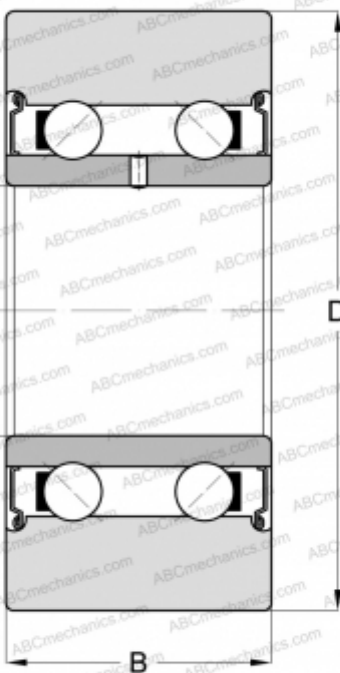

LR5200-X-2Z INA

Направляющие ролики

ТИП: Шарикоподшипники, Направляющие ролики, Двухрядные, Без профиля, Защитные шайбы с двух сторон, цилиндрическое наружное кольцо

Технические характеристики

РАЗМЕРЫ, ММ

d	10,000
D	32,000
B	14,000

МАССА, КГ 0,070

ПРОИЗВОДИТЕЛЬ [INA](#)

АНАЛОГИ

ZEN [LR5200 KDD](#)