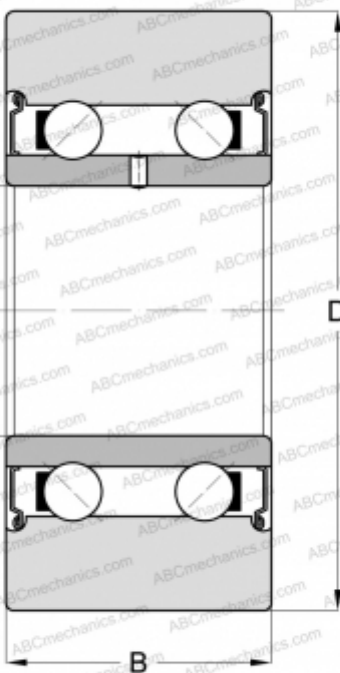

LR5201-X-2Z INA

Направляющие ролики

ТИП: Шарикоподшипники, Направляющие ролики, Двухрядные, Без профиля, Защитные шайбы с двух сторон, цилиндрическое наружное кольцо

Технические характеристики

РАЗМЕРЫ, ММ

d	12,000
D	35,000
B	15,900

МАССА, КГ 0,080

ПРОИЗВОДИТЕЛЬ [INA](#)

АНАЛОГИ

ZEN	LR5201 KDD
SKF	305701 C-2Z