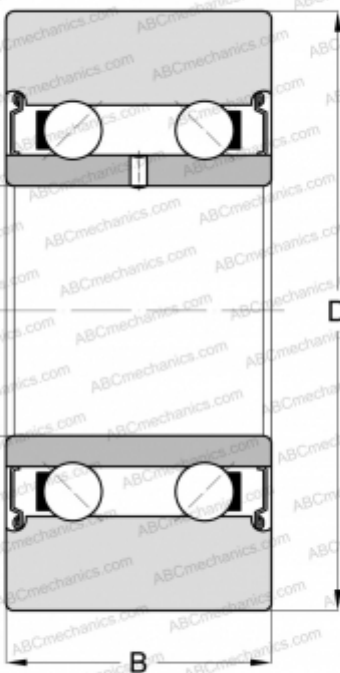

LR5201 KDD ZEN

Направляющие ролики

ТИП: Шарикоподшипники, Направляющие ролики, Двухрядные, Без профиля, Защитные шайбы с двух сторон, цилиндрическое наружное кольцо

Технические характеристики

РАЗМЕРЫ, ММ

d	12,000
D	35,000
B	15,900

МАССА, КГ 0,080

ПРОИЗВОДИТЕЛЬ [ZEN](#)

АНАЛОГИ

INA	LR5201-X-2Z
SKF	305701 C-2Z