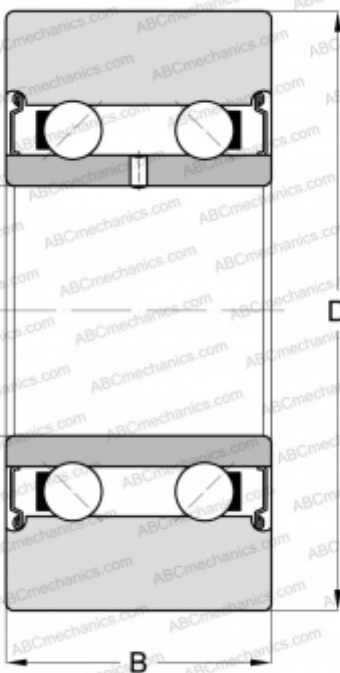

305701 C-2Z SKF

Направляющие ролики

ТИП: Шарикоподшипники, Направляющие ролики, Двухрядные, Без профиля, Защитные шайбы с двух сторон, цилиндрическое наружное кольцо

Технические характеристики

РАЗМЕРЫ, ММ

| | |
|---|--------|
| d | 12,000 |
| D | 35,000 |
| B | 15,900 |

МАССА, КГ

0,078

ПРОИЗВОДИТЕЛЬ

[SKF](#)

АНАЛОГИ

| | |
|-----|-----------------------------|
| INA | LR5201-X-2Z |
| ZEN | LR5201 KDD |

РАСЧЕТНЫЕ ДАННЫЕ