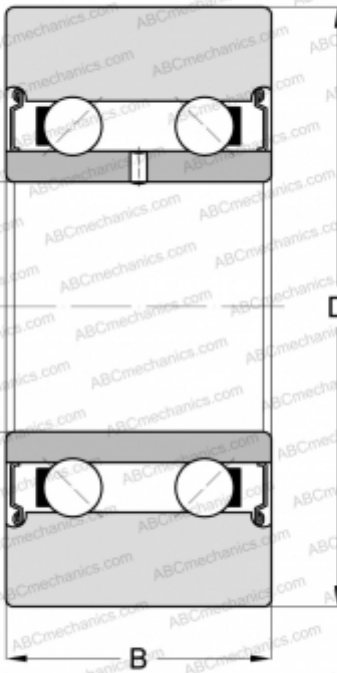

LR5202-X-2Z INA

Направляющие ролики

ТИП: Шарикоподшипники, Направляющие ролики, Двухрядные, Без профиля, Защитные шайбы с двух сторон, цилиндрическое наружное кольцо

Технические характеристики

РАЗМЕРЫ, ММ

d	15,000
D	40,000
B	15,900

МАССА, КГ

0,110

ПРОИЗВОДИТЕЛЬ

[INA](#)

АНАЛОГИ

ZEN	LR5202 KDD
SKF	305702 C-2Z