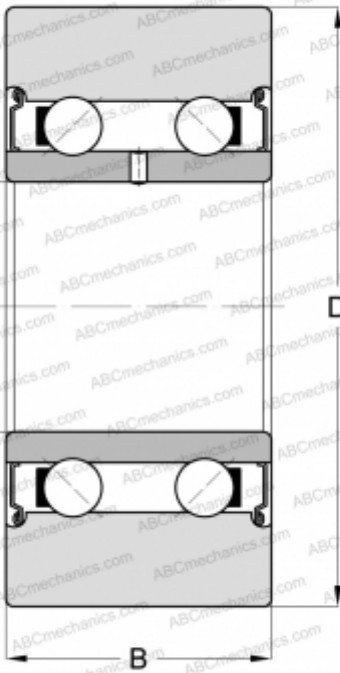

LR5202 KDD ZEN

Направляющие ролики

ТИП: Шарикоподшипники, Направляющие ролики, Двухрядные, Без профиля, Защитные шайбы с двух сторон, цилиндрическое наружное кольцо

Технические характеристики

РАЗМЕРЫ, ММ

d	15,000
D	40,000
B	15,900

МАССА, КГ

0,110

ПРОИЗВОДИТЕЛЬ

[ZEN](#)

АНАЛОГИ

INA	LR5202-X-2Z
SKF	305702 C-2Z