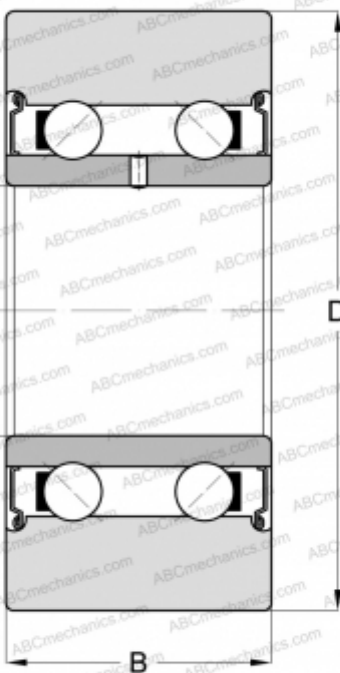

LR5203-X-2Z INA

Направляющие ролики

ТИП: Шарикоподшипники, Направляющие ролики, Двухрядные, Без профиля, Защитные шайбы с двух сторон, цилиндрическое наружное кольцо

Технические характеристики

РАЗМЕРЫ, ММ

d	17,000
D	47,000
B	17,500

МАССА, КГ 0,170

ПРОИЗВОДИТЕЛЬ [INA](#)

АНАЛОГИ

ZEN	LR5203 KDD
SKF	305703 C-2Z