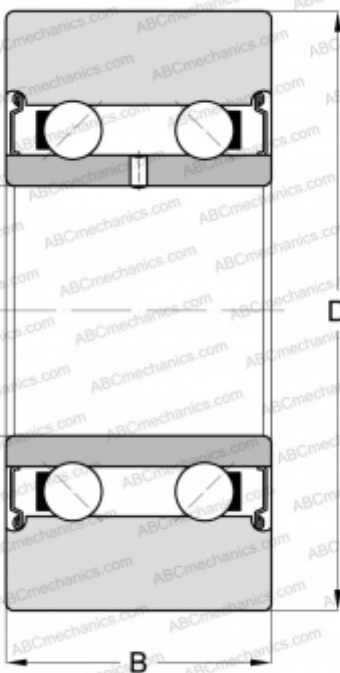

LR5203 KDD ZEN

Направляющие ролики

ТИП: Шарикоподшипники, Направляющие ролики, Двухрядные, Без профиля, Защитные шайбы с двух сторон, цилиндрическое наружное кольцо

Технические характеристики

РАЗМЕРЫ, ММ

d	17,000
D	47,000
B	17,500

МАССА, КГ 0,170

ПРОИЗВОДИТЕЛЬ [ZEN](#)

АНАЛОГИ

INA	LR5203-X-2Z
SKF	305703 C-2Z