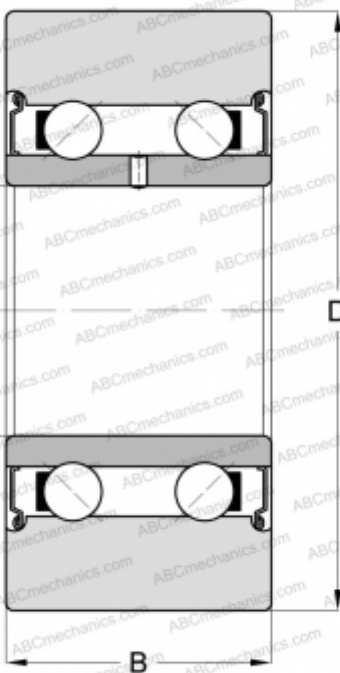

LR5205 KDD ZEN

Направляющие ролики

ТИП: Шарикоподшипники, Направляющие ролики, Двухрядные, Без профиля, Защитные шайбы с двух сторон, цилиндрическое наружное кольцо

Технические характеристики

РАЗМЕРЫ, ММ

d	25,000
D	62,000
B	20,600

МАССА, КГ 0,340

ПРОИЗВОДИТЕЛЬ [ZEN](#)

АНАЛОГИ

INA	LR5205-X-2Z
SKF	305705 C-2Z