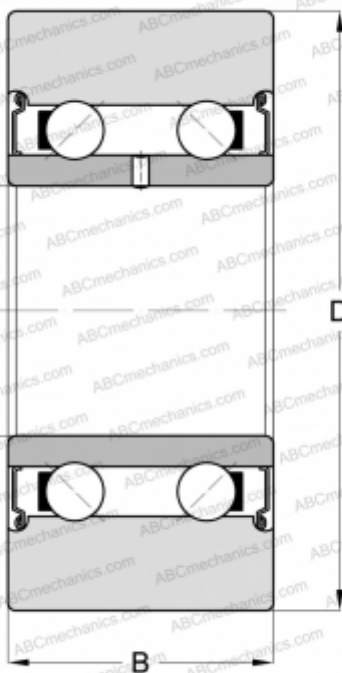

LR5206 KDD ZEN

Направляющие ролики

ТИП: Шарикоподшипники, Направляющие ролики, Двухрядные, Без профиля, Защитные шайбы с двух сторон, цилиндрическое наружное кольцо

Технические характеристики

РАЗМЕРЫ, ММ

d	30,000
D	72,000
B	23,800

МАССА, КГ 0,510

ПРОИЗВОДИТЕЛЬ [ZEN](#)

АНАЛОГИ

INA	LR5206-X-2Z
SKF	305706 C-2Z