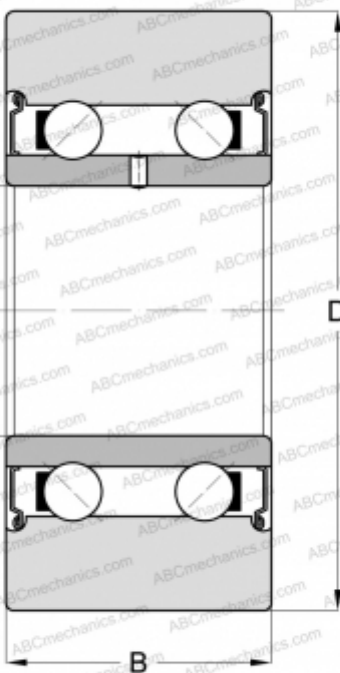

LR5207-X-2Z INA

Направляющие ролики

ТИП: Шарикоподшипники, Направляющие ролики, Двухрядные, Без профиля, Защитные шайбы с двух сторон, цилиндрическое наружное кольцо

Технические характеристики

РАЗМЕРЫ, ММ

| | |
|---|--------|
| d | 35,000 |
| D | 80,000 |
| B | 27,000 |

МАССА, КГ 0,660

ПРОИЗВОДИТЕЛЬ [INA](#)

АНАЛОГИ

| | |
|-----|-----------------------------|
| ZEN | LR5207 KDD |
| SKF | 305707 C-2Z |