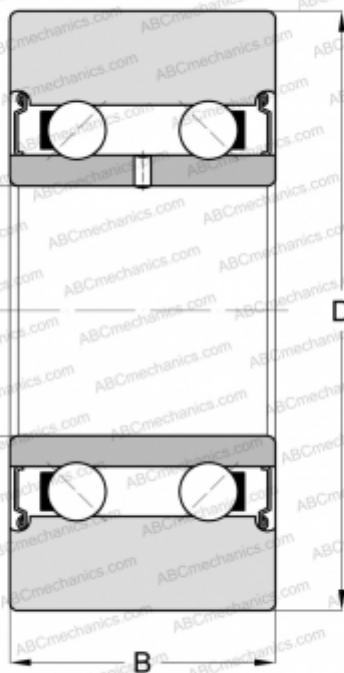

## LR5208 KDD ZEN

Направляющие ролики

ТИП: Шарикоподшипники, Направляющие ролики, Двухрядные, Без профиля, Защитные шайбы с двух сторон, цилиндрическое наружное кольцо

#### РАЗМЕРЫ, ММ

d	40,000
D	85,000
B	30,200

**МАССА, КГ** 0,750

**ПРОИЗВОДИТЕЛЬ** [ZEN](#)