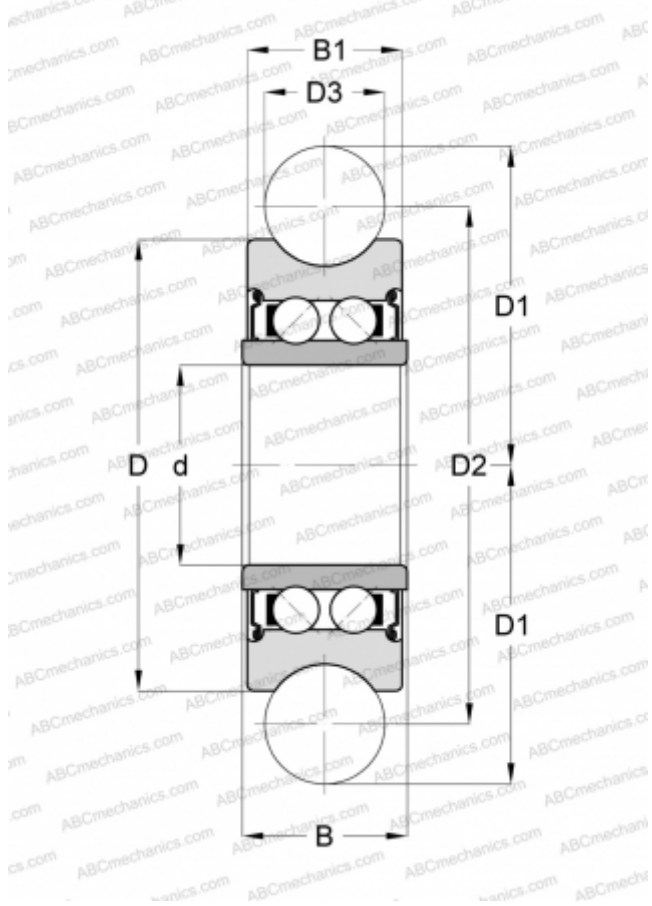

LFR50/5-4-2Z INA

Направляющие ролики

ТИП: Шарикоподшипники, Направляющие ролики, Двухрядные, Профилированные, Профиль готической (стреловидной) арки, щелевые уплотнения с двух сторон

Технические характеристики

РАЗМЕРЫ, ММ

| | |
|----|--------|
| d | 5,000 |
| D | 16,000 |
| D1 | 9,000 |
| D2 | 14,540 |
| D3 | 4,000 |
| B | 8,000 |
| B1 | 7,000 |

МАССА, КГ

0,010

ПРОИЗВОДИТЕЛЬ

[INA](http://www.ina.com)