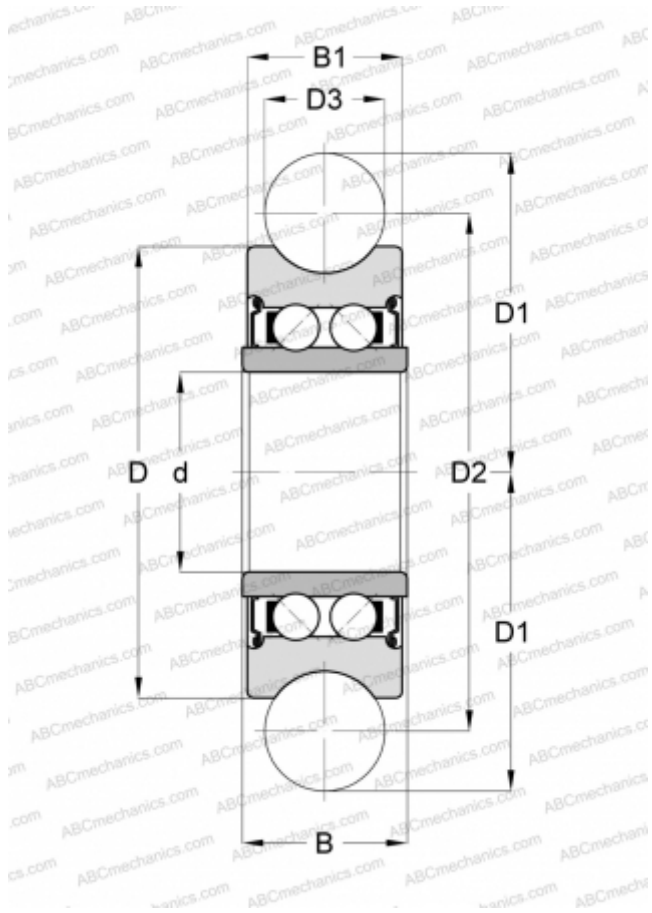

## LFR50/5-6-2Z INA

Направляющие ролики

ТИП: Шарикоподшипники, Направляющие ролики, Двухрядные, Профилированные, Профиль готической (стреловидной) арки, щелевые уплотнения с двух сторон

#### РАЗМЕРЫ, ММ

d	5,000
D	17,000
D1	10,500
D2	15,800
D3	6,000
B	8,000
B1	7,000