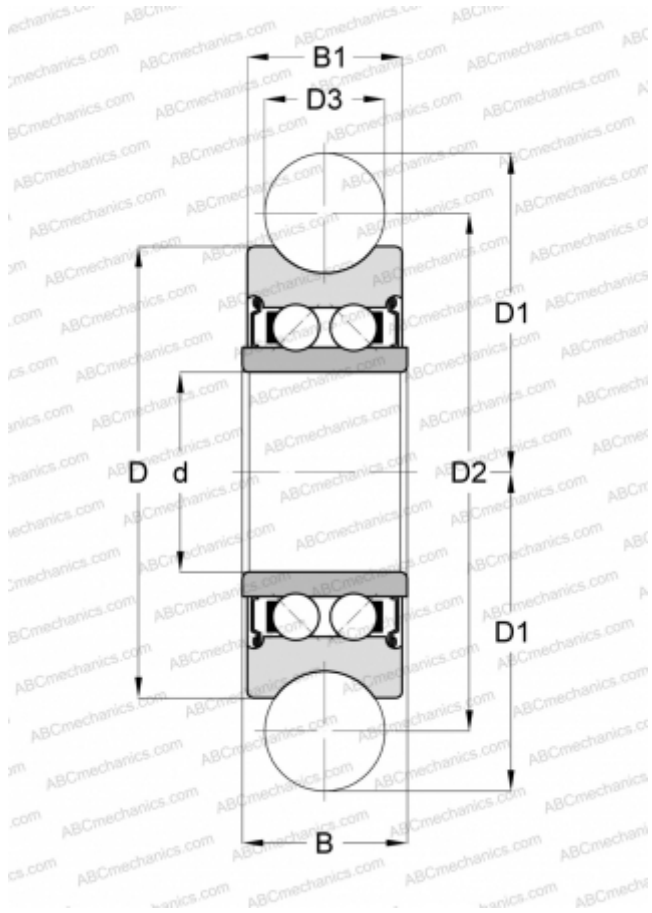

LFR50/8-6-2Z INA

Направляющие ролики

ТИП: Шарикоподшипники, Направляющие ролики, Двухрядные, Профилированные, Профиль готической (стреловидной) арки, щелевые уплотнения с двух сторон

Технические характеристики

РАЗМЕРЫ, ММ

d	8,000
D	24,000
D1	14,000
D2	22,800
D3	6,000
B	11,000
B1	11,000

МАССА, КГ

0,020

ПРОИЗВОДИТЕЛЬ

[INA](http://www.ina.com)