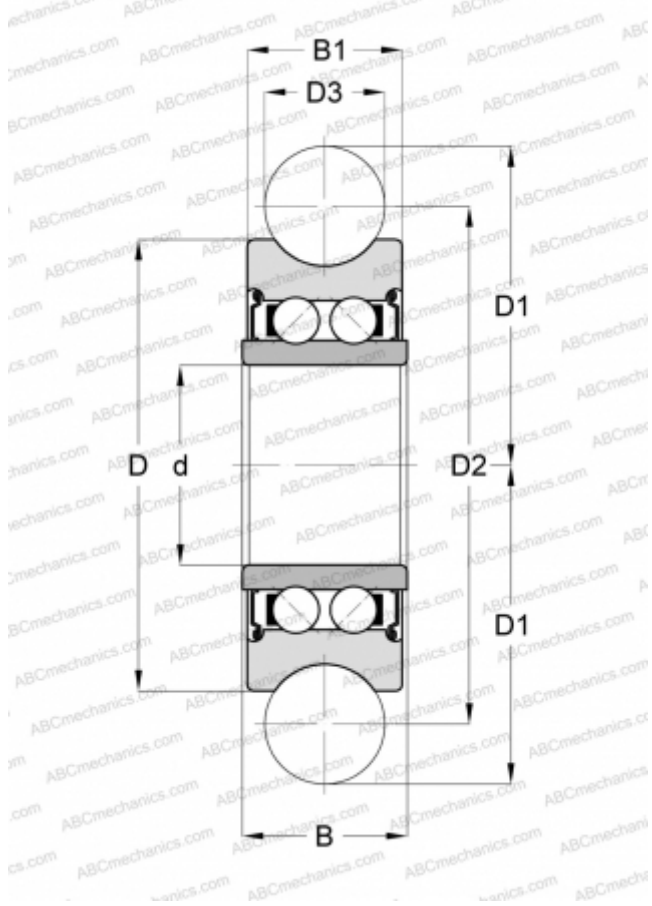

## LFR5201-10-2Z INA

Направляющие ролики

ТИП: Шарикоподшипники, Направляющие ролики, Двухрядные, Профилированные, Профиль готической (стреловидной) арки, щелевые уплотнения с двух сторон

#### РАЗМЕРЫ, ММ

d	12,000
D	35,000
D1	20,650
D2	32,250
D3	10,000
B	15,900
B1	15,900

#### МАССА, КГ

0,080