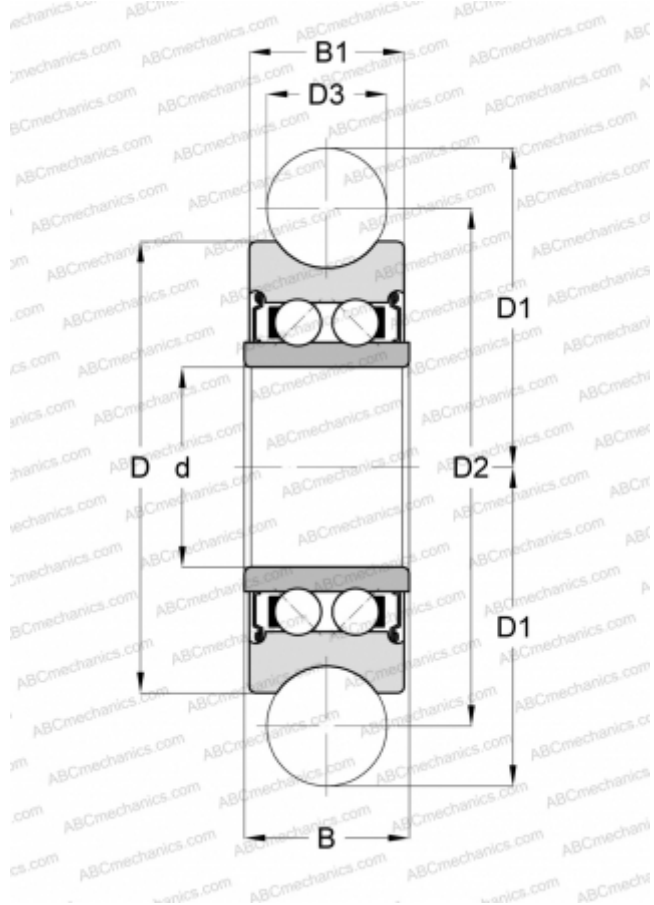

## LFR5301-10-2Z INA

Направляющие ролики

ТИП: Шарикоподшипники, Направляющие ролики, Двухрядные, Профилированные, Профиль готической (стреловидной) арки, щелевые уплотнения с двух сторон

#### РАЗМЕРЫ, ММ

d	12,000
D	42,000
D1	24,000
D2	38,950
D3	10,000
B	19,000
B1	19,000

**МАССА, КГ** 0,100

**ПРОИЗВОДИТЕЛЬ** [INA](http://www.ina.com)