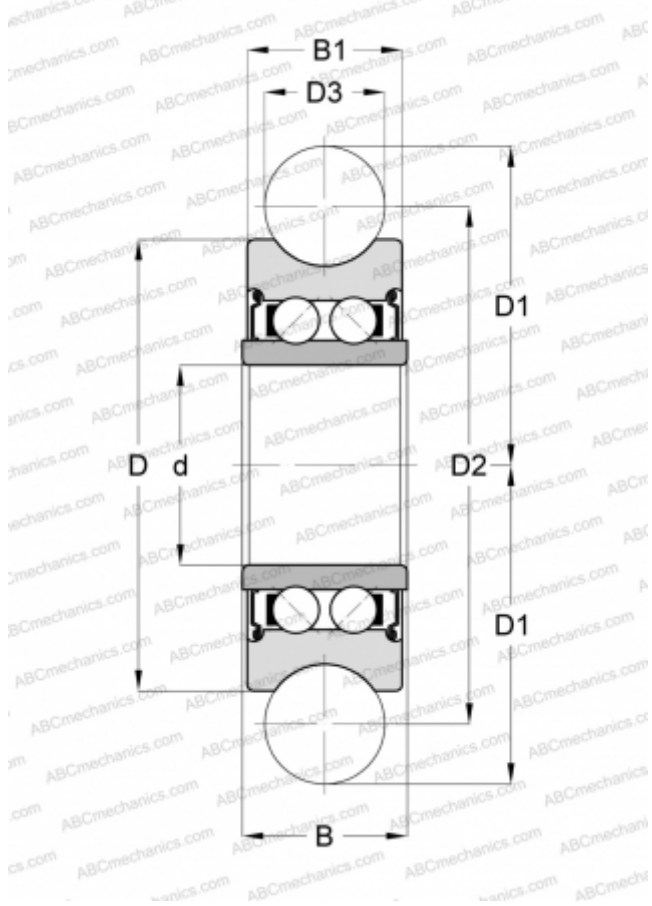

LFR5201-12-2Z INA

Направляющие ролики

ТИП: Шарикоподшипники, Направляющие ролики, Двухрядные, Профилированные, Профиль готической (стреловидной) арки, щелевые уплотнения с двух сторон

Технические характеристики

РАЗМЕРЫ, ММ

d	12,000
D	35,000
D1	21,750
D2	33,100
D3	12,000
B	15,900
B1	15,900

МАССА, КГ

0,080

ПРОИЗВОДИТЕЛЬ

[INA](http://www.ina.com)