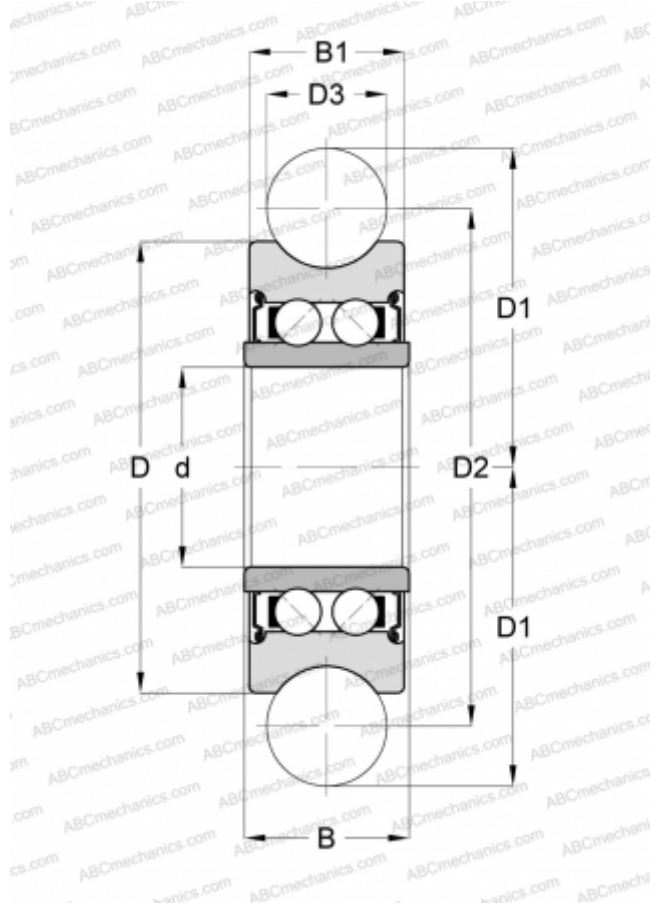

LFR5204-16-2Z INA

Направляющие ролики

ТИП: Шарикоподшипники, Направляющие ролики, Двухрядные, Профилированные, Профиль готической (стреловидной) арки, щелевые уплотнения с двух сторон

Технические характеристики

РАЗМЕРЫ, ММ

d	20,000
D	52,000
D1	31,500
D2	49,140
D3	16,000
B	22,600
B1	20,600

МАССА, КГ 0,230

ПРОИЗВОДИТЕЛЬ [INA](http://www.ina.com)