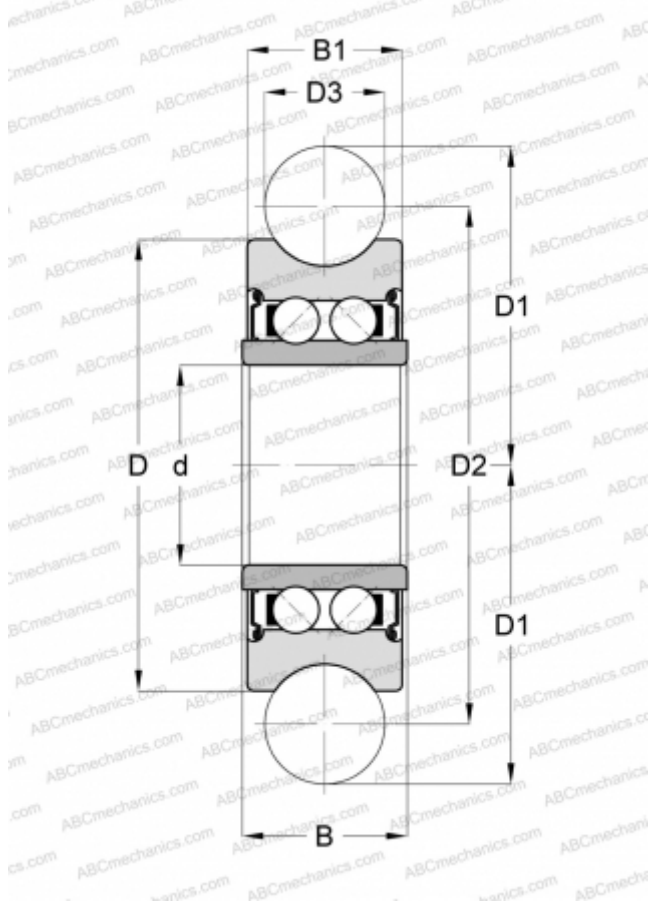

## LFR5206-20-2Z INA

Направляющие ролики

ТИП: Шарикоподшипники, Направляющие ролики, Двухрядные, Профилированные, Профиль готической (стреловидной) арки, щелевые уплотнения с двух сторон

#### РАЗМЕРЫ, ММ

d	25,000
D	72,000
D1	41,000
D2	64,680
D3	20,000
B	25,800
B1	23,800