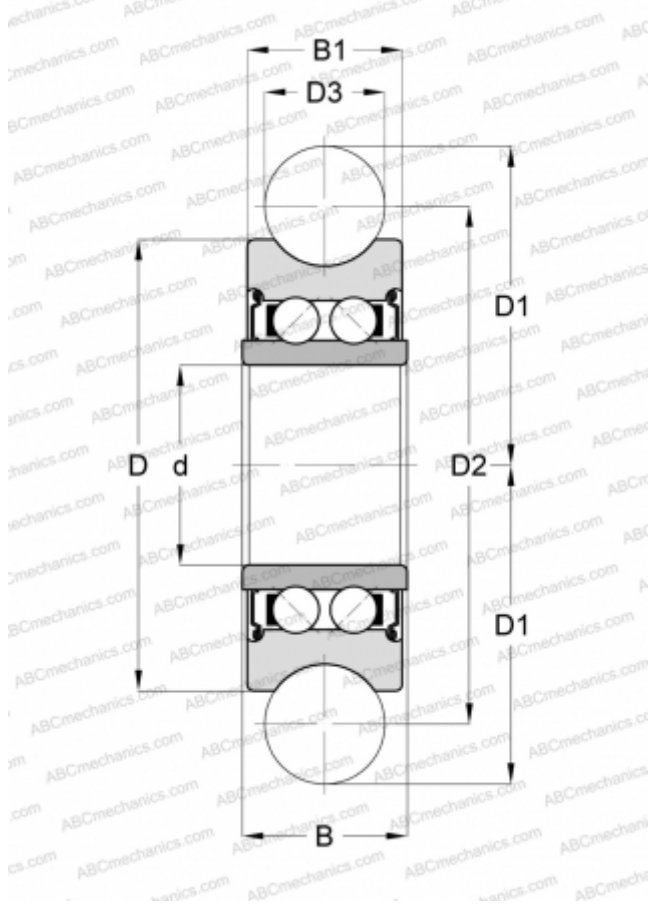

LFR5206-25-2Z INA

Направляющие ролики

ТИП: Шарикоподшипники, Направляющие ролики, Двухрядные, Профилированные, Профиль готической (стреловидной) арки, щелевые уплотнения с двух сторон

Технические характеристики

РАЗМЕРЫ, ММ

d	25,000
D	72,000
D1	43,500
D2	65,350
D3	25,000
B	25,800
B1	23,800

МАССА, КГ

0,430

ПРОИЗВОДИТЕЛЬ

[INA](http://www.ina.com)