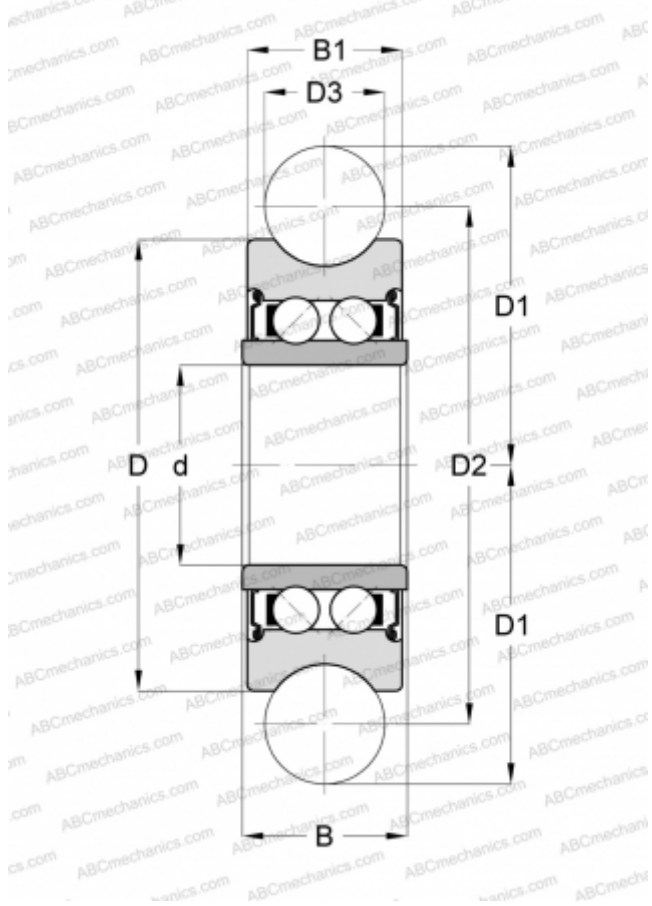

LFR5207-30-2Z INA

Направляющие ролики

ТИП: Шарикоподшипники, Направляющие ролики, Двухрядные, Профилированные, Профиль готической (стреловидной) арки, щелевые уплотнения с двух сторон

Технические характеристики

РАЗМЕРЫ, ММ

d	30,000
D	80,000
D1	51,000
D2	76,020
D3	30,000
B	29,000
B1	27,000

МАССА, КГ

0,660

ПРОИЗВОДИТЕЛЬ

[INA](#)