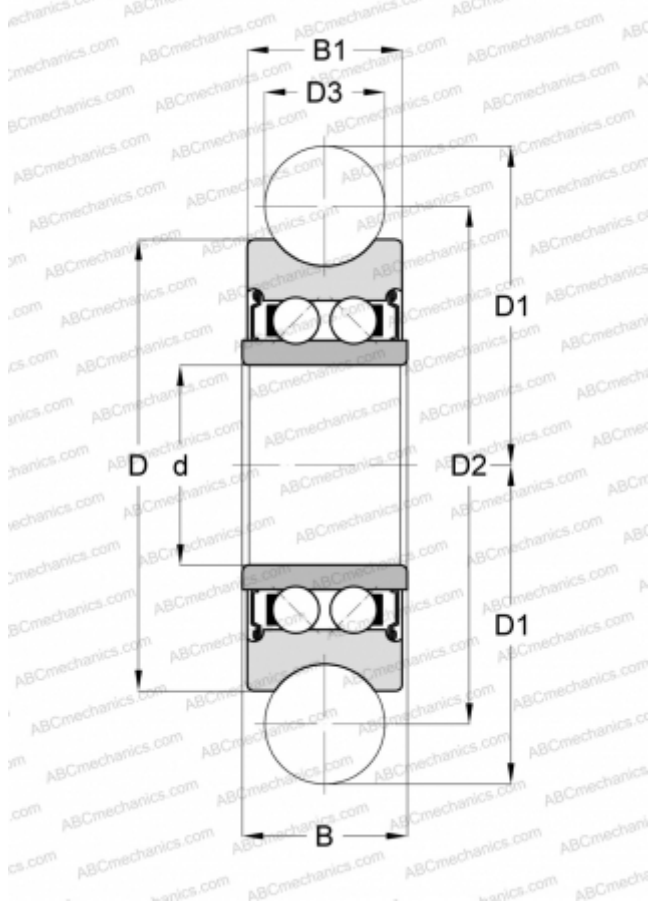

LFR5308-50-2Z INA

Направляющие ролики

ТИП: Шарикоподшипники, Направляющие ролики, Двухрядные, Профилированные, Профиль готической (стреловидной) арки, щелевые уплотнения с двух сторон

Технические характеристики

РАЗМЕРЫ, ММ

d	40,000
D	110,000
D1	72,500
D2	101,700
D3	50,000
B	46,000
B1	44,000

МАССА, КГ

1,400

ПРОИЗВОДИТЕЛЬ

[INA](#)