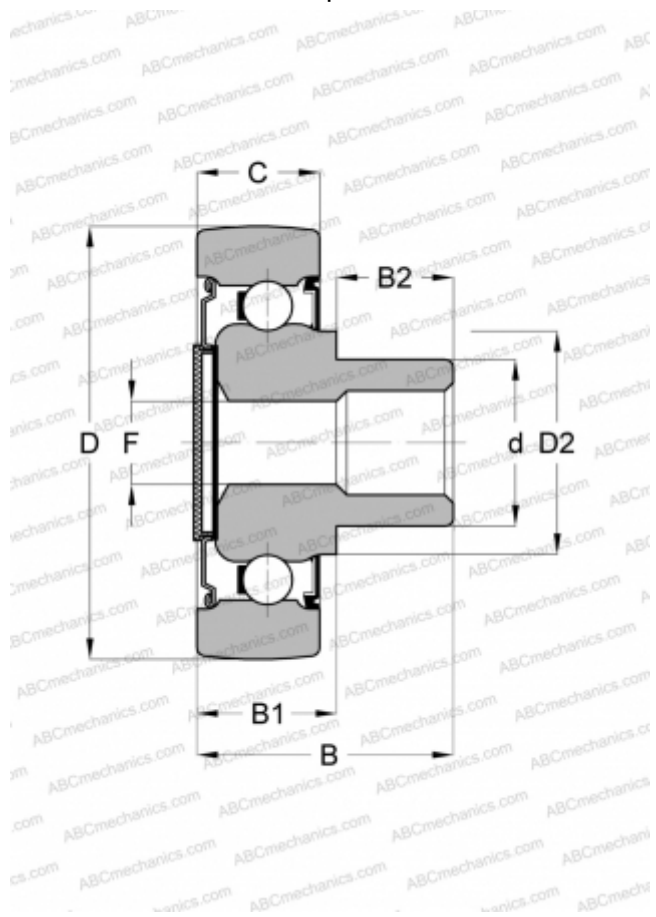

ZL202-DRS INA

Направляющие ролики с цапфой

ТИП: Шарикоподшипники, Направляющие ролики с цапфой, Однорядные, Контактное уплотнение с одной стороны

Технические характеристики

РАЗМЕРЫ, ММ

d	16,000
D	40,000
D2	20,000
B	23,800
B1	14,000
B2	10,000
C	11,000
F	M8