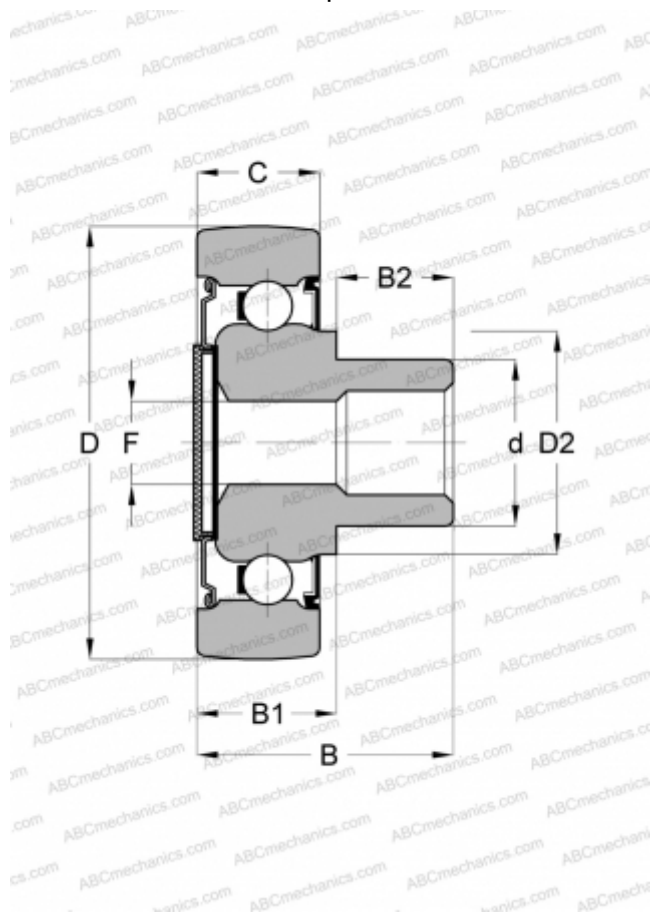

ZL203-DRS INA

Направляющие ролики с цапфой

ТИП: Шарикоподшипники, Направляющие ролики с цапфой, Однорядные, Контактное уплотнение с одной стороны

Технические характеристики

РАЗМЕРЫ, ММ

d	18,000
D	47,000
D2	22,900
B	26,500
B1	14,500
B2	12,000
C	12,000
F	M8

МАССА, КГ 0,120

ПРОИЗВОДИТЕЛЬ [INA](http://www.ina.com)