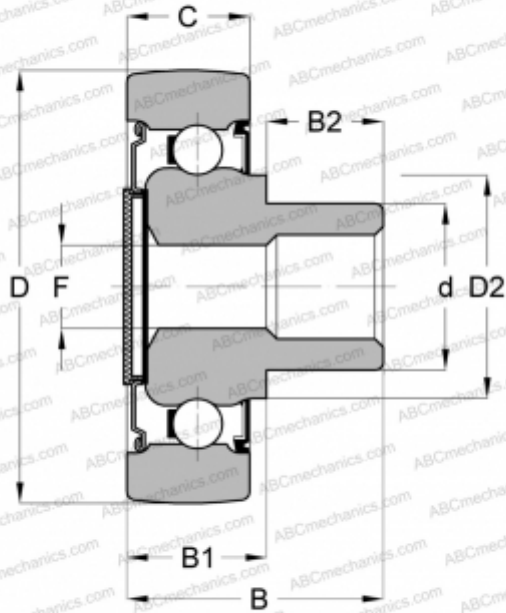

ZL204-DRS INA

Направляющие ролики с цапфой

ТИП: Шарикоподшипники, Направляющие ролики с цапфой, Однорядные, Контактное уплотнение с одной стороны

Технические характеристики

РАЗМЕРЫ, ММ

d	20,000
D	52,000
D2	26,800
B	30,700
B1	17,000
B2	14,000
C	14,000
F	M10

МАССА, КГ

0,170

ПРОИЗВОДИТЕЛЬ

[INA](#)