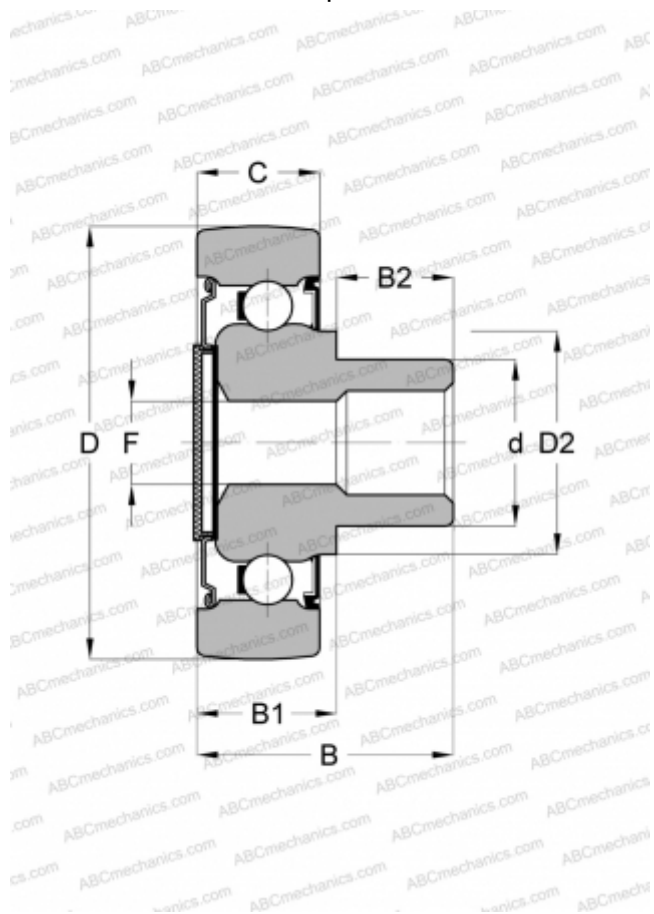

ZL205-DRS INA

Направляющие ролики с цапфой

ТИП: Шарикоподшипники, Направляющие ролики с цапфой, Однорядные, Контактное уплотнение с одной стороны

Технические характеристики

РАЗМЕРЫ, ММ

d	25,000
D	62,000
D2	30,300
B	33,800
B1	18,000
B2	16,000
C	15,000
F	M10

МАССА, КГ

0,250

ПРОИЗВОДИТЕЛЬ

[INA](#)