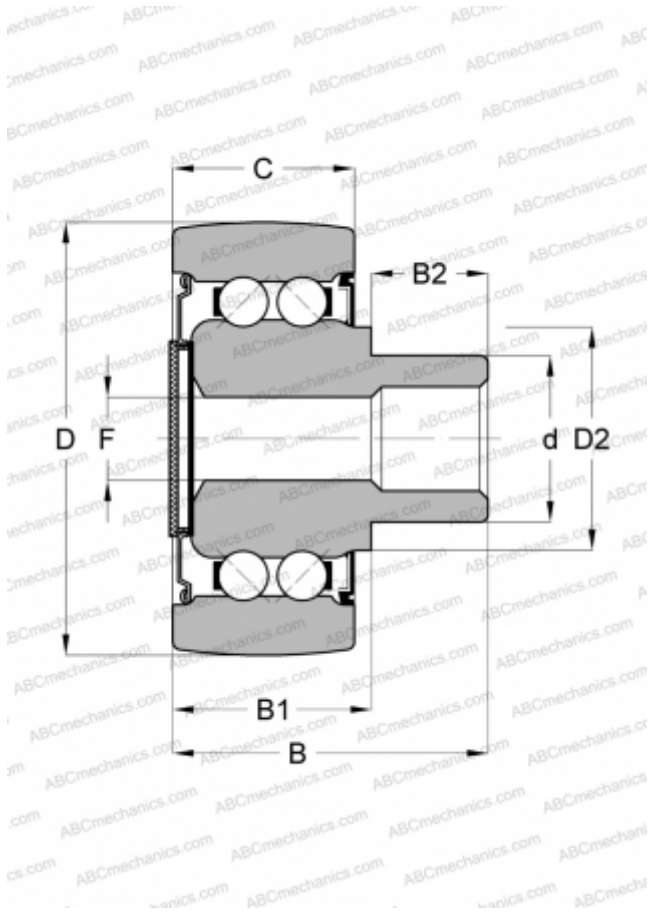

ZL5204-DRS INA

Направляющие ролики с цапфой

ТИП: Шарикоподшипники, Направляющие ролики с цапфой, Двухрядные, Контактное уплотнение с одной стороны

Технические характеристики

РАЗМЕРЫ, ММ

d	20,000
D	52,000
D2	26,800
B	45,300
B1	25,500
B2	20,000
C	20,600
F	M10

ПРОИЗВОДИТЕЛЬ

[INA](#)

РАСЧЕТНЫЕ ДАННЫЕ

Номинальная динамическая грузоподъёмность, C	16,100 кН
Номинальная статическая грузоподъёмность, Co	10,700 кН
Предел усталостной прочности, Pu	0,550 кН

РАСЧЕТНЫЕ ДАННЫЕ