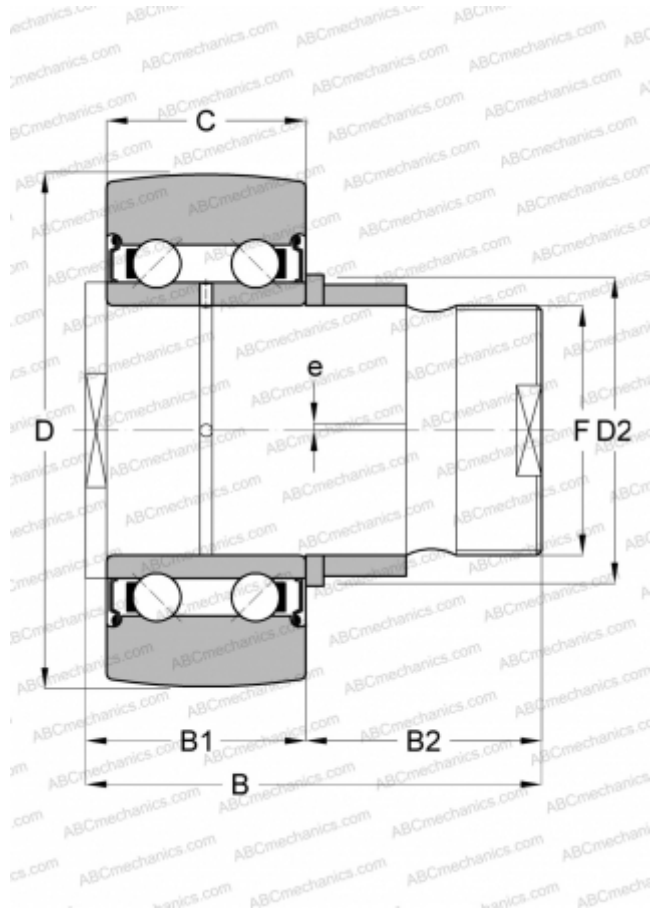

ZLE5201-2Z INA

Направляющие ролики с цапфой

ТИП: Шарикоподшипники, Направляющие ролики с цапфой, Двухрядные, Эксцентрическая цапфа, щелевые уплотнения с двух сторон

Технические характеристики

РАЗМЕРЫ, ММ

d	18,000
D	35,000
D2	25,000
B	65,500
B1	20,500
B2	45,000
C	15,900
F	M6