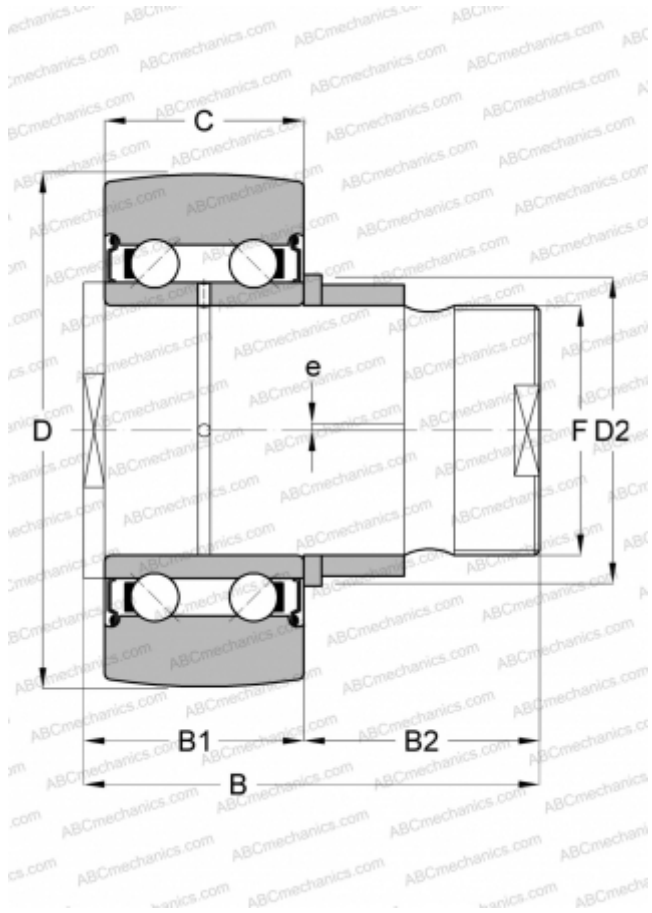

ZLE5202-2Z INA

Направляющие ролики с цапфой

ТИП: Шарикоподшипники, Направляющие ролики с цапфой, Двухрядные, Эксцентрическая цапфа, щелевые уплотнения с двух сторон

Технические характеристики

РАЗМЕРЫ, ММ

d	22,000
D	40,000
D2	27,000
B	66,500
B1	21,500
B2	45,000
C	15,900
F	M14

МАССА, КГ

0,350

ПРОИЗВОДИТЕЛЬ

[INA](#)