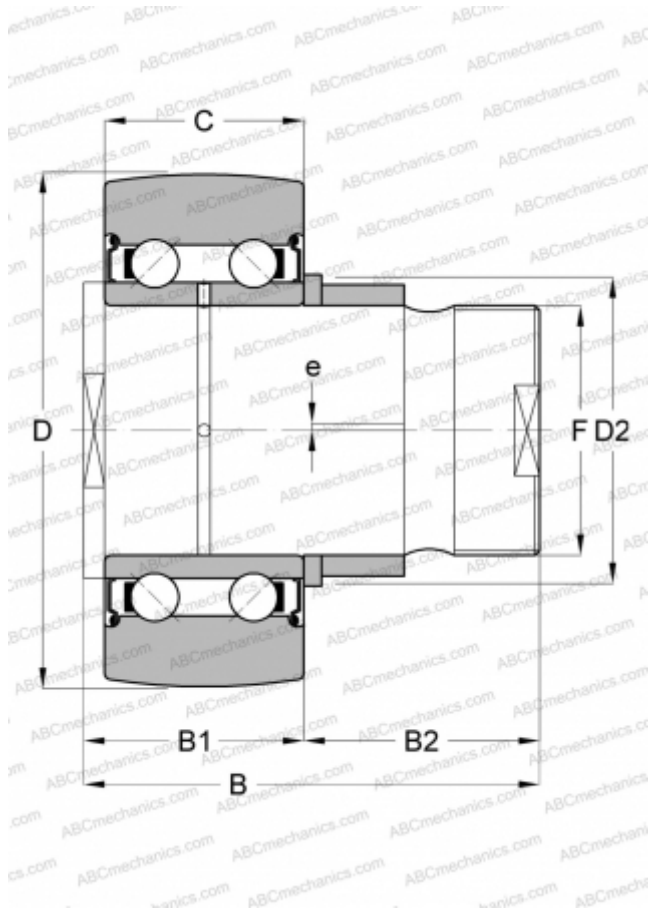

ZLE5204-2Z INA

Направляющие ролики с цапфой

ТИП: Шарикоподшипники, Направляющие ролики с цапфой, Двухрядные, Эксцентрическая цапфа, щелевые уплотнения с двух сторон

Технические характеристики

РАЗМЕРЫ, ММ

| | |
|----|---------|
| d | 24,000 |
| D | 52,000 |
| D2 | 30,000 |
| B | 76,000 |
| B1 | 26,000 |
| B2 | 50,000 |
| C | 20,600 |
| F | M20X1,5 |