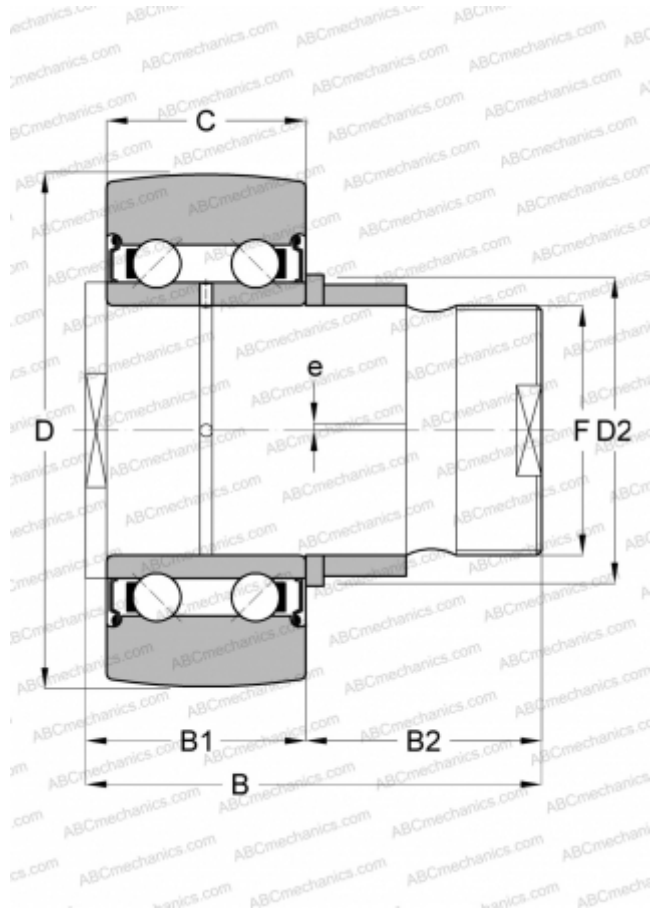

ZLE5205-2Z INA

Направляющие ролики с цапфой

ТИП: Шарикоподшипники, Направляющие ролики с цапфой, Двухрядные, Эксцентрическая цапфа, щелевые уплотнения с двух сторон

Технические характеристики

РАЗМЕРЫ, ММ

| | |
|----|---------|
| d | 24,000 |
| D | 62,000 |
| D2 | 30,000 |
| B | 88,000 |
| B1 | 32,000 |
| B2 | 56,000 |
| C | 20,600 |
| F | M20X1,5 |

МАССА, КГ

0,640

ПРОИЗВОДИТЕЛЬ

[INA](#)