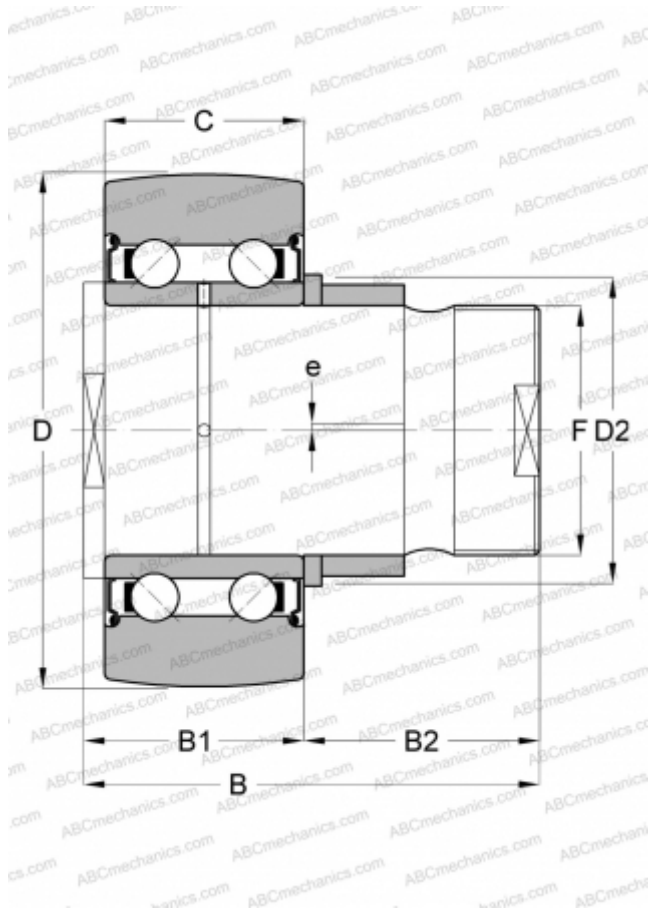

## ZLE5207-2Z INA

Направляющие ролики с цафой

ТИП: Шарикоподшипники, Направляющие ролики с цафой, Двухрядные, Эксцентрическая цафа, щелевые уплотнения с двух сторон

#### РАЗМЕРЫ, ММ

d	35,000
D	80,000
D2	45,000
B	99,000
B1	35,000
B2	64,000
C	27,000
F	M30X1,5

#### МАССА, КГ

1,300