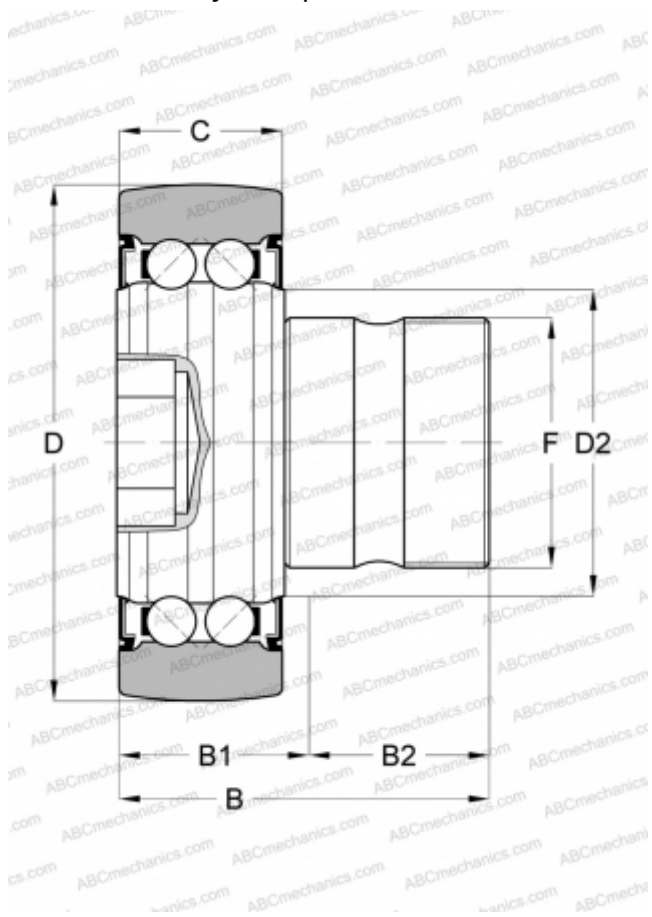

KR5201-2RS INA

Направляющие ролики с цапфой

ТИП: Шарикоподшипники, Направляющие ролики с цапфой, Двухрядные, Контактные уплотнения с двух сторон

Технические характеристики

РАЗМЕРЫ, ММ

d	12,000
D	35,000
D2	17,100
B	49,200
B1	17,000
B2	32,500
C	15,900
F	M12X1,5

МАССА, КГ

0,120

ПРОИЗВОДИТЕЛЬ

[INA](#)