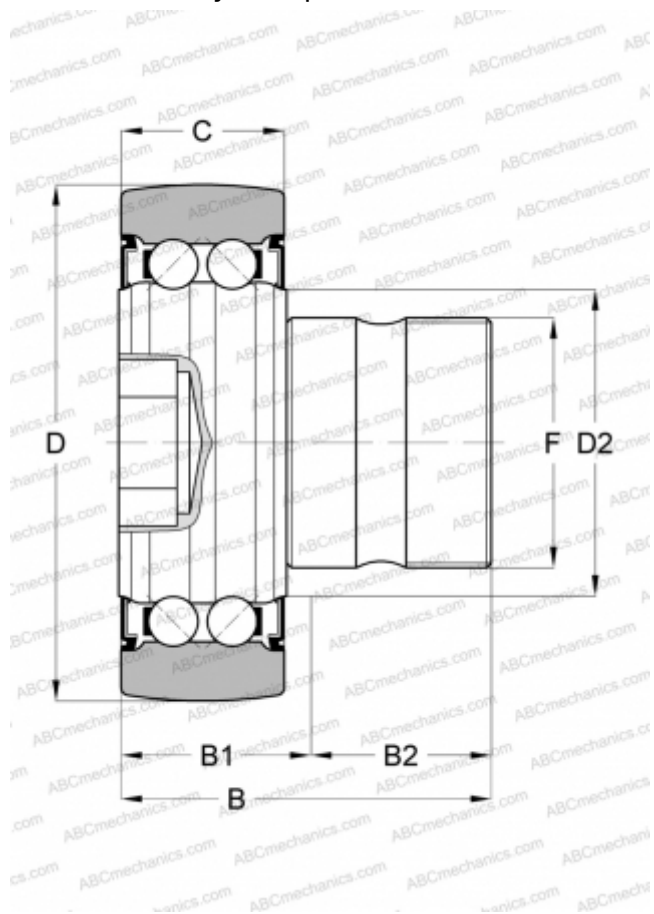

KR5203-2RS INA

Направляющие ролики с цапфой

ТИП: Шарикоподшипники, Направляющие ролики с цапфой, Двухрядные, Контактные уплотнения с двух сторон

Технические характеристики

РАЗМЕРЫ, ММ

d	18,000
D	47,000
D2	22,900
B	58,800
B1	18,500
B2	40,500
C	17,500
F	M18X1,5

МАССА, КГ

0,290

ПРОИЗВОДИТЕЛЬ

[INA](#)