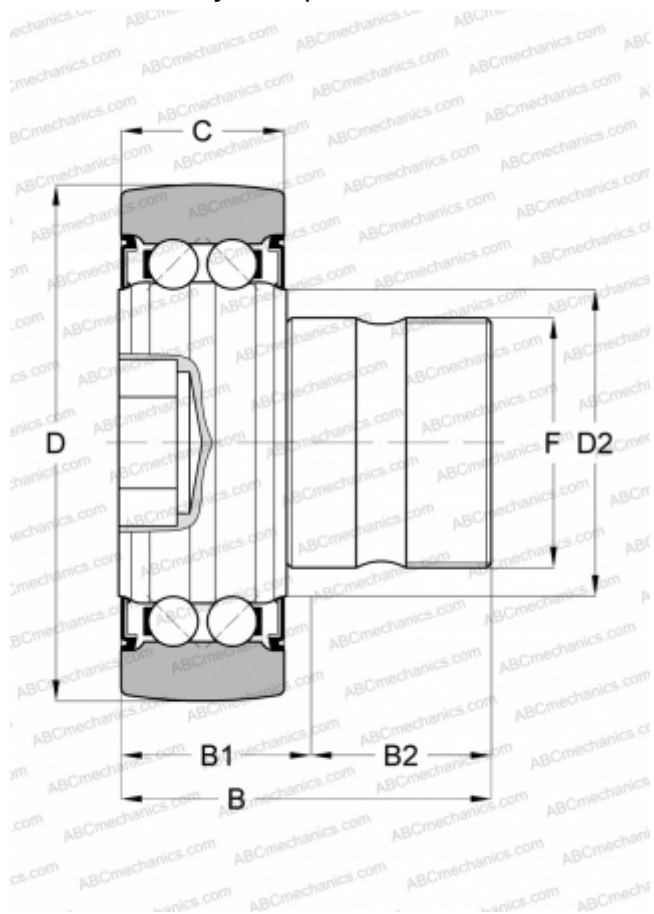

## KR5204-2RS INA

Направляющие ролики с цапфой

ТИП: Шарикоподшипники, Направляющие ролики с цапфой, Двухрядные, Контактные уплотнения с двух сторон

#### РАЗМЕРЫ, ММ

d	20,000
D	52,000
D2	26,800
B	63,600
B1	22,500
B2	41,500
C	20,600
F	M20X1,5