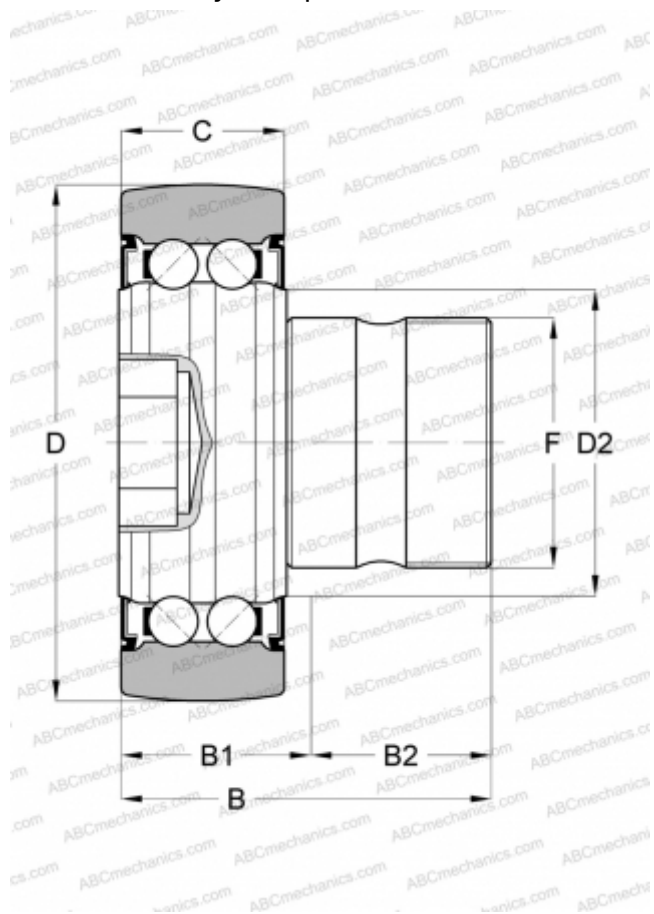

KR5205-2RS INA

Направляющие ролики с цапфой

ТИП: Шарикоподшипники, Направляющие ролики с цапфой, Двухрядные, Контактные уплотнения с двух сторон

Технические характеристики

РАЗМЕРЫ, ММ

d	24,000
D	62,000
D2	30,300
B	70,900
B1	21,500
B2	49,500
C	20,600
F	M24X1,5

МАССА, КГ

0,580

ПРОИЗВОДИТЕЛЬ

[INA](#)