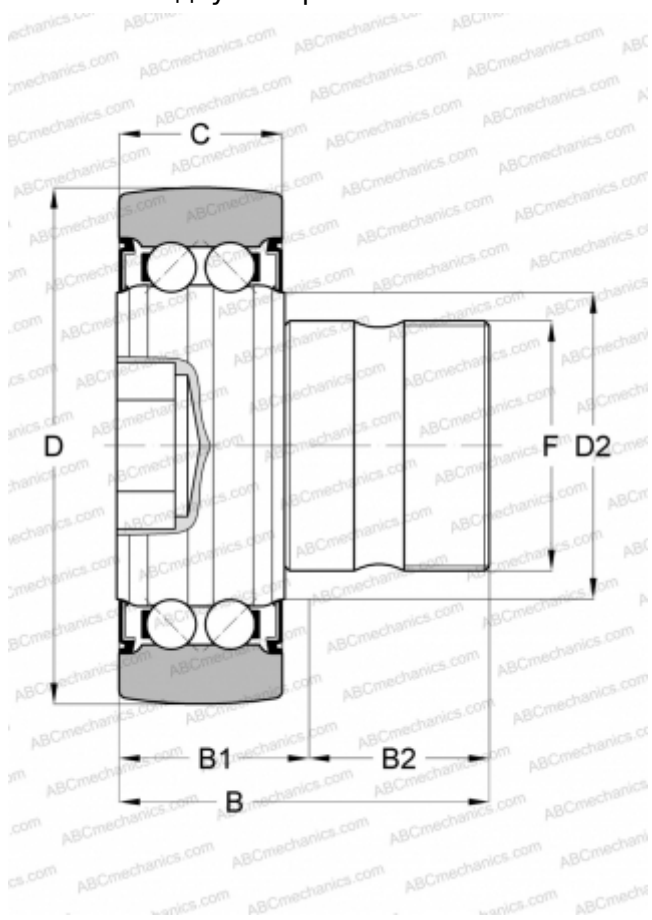

KR5206-2RS INA

Направляющие ролики с цапфой

ТИП: Шарикоподшипники, Направляющие ролики с цапфой, Двухрядные, Контактные уплотнения с двух сторон

Технические характеристики

РАЗМЕРЫ, ММ

d	24,000
D	72,000
D2	37,300
B	74,100
B1	25,000
B2	49,500
C	23,800
F	M24X1,5

МАССА, КГ

0,800

ПРОИЗВОДИТЕЛЬ

[INA](#)