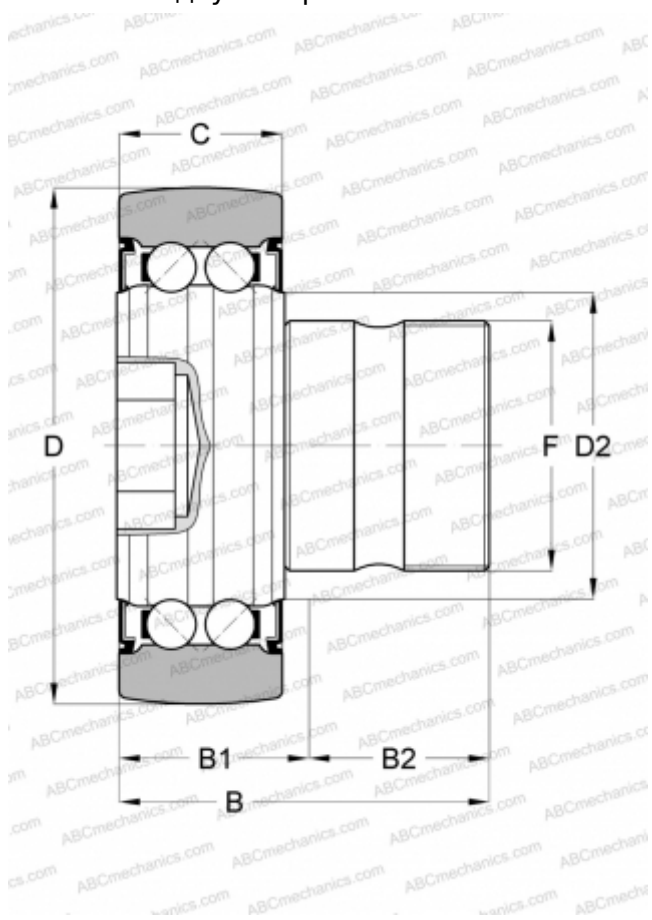

## KR5207-2RS INA

Направляющие ролики с цапфой

ТИП: Шарикоподшипники, Направляющие ролики с цапфой, Двухрядные, Контактные уплотнения с двух сторон

#### РАЗМЕРЫ, ММ

d	30,000
D	80,000
D2	42,400
B	91,000
B1	28,000
B2	63,000
C	27,000
F	M30X1,5