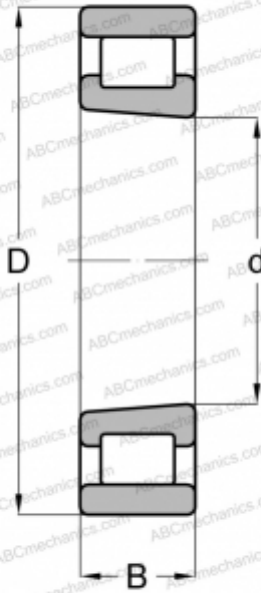

## N 1960 KM SP ABC

Цилиндрические роликоподшипники

ТИП: Роликоподшипники, Цилиндрические, Однорядные, Плавающие подшипники, с коническим отверстием, конусность 1:12, разъемные, с сепаратором

#### РАЗМЕРЫ, ММ

d	300,000
D	420,000
B	56,000