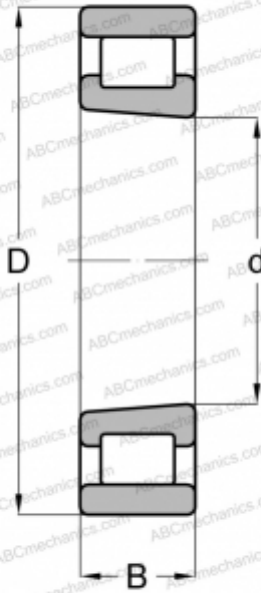

## N 1015 KM SP ABC

Цилиндрические роликоподшипники

ТИП: Роликоподшипники, Цилиндрические, Однорядные, Плавающие подшипники, с коническим отверстием, конусность 1:12, разъемные, с сепаратором

#### РАЗМЕРЫ, ММ

d	75,000
D	115,000
B	20,000