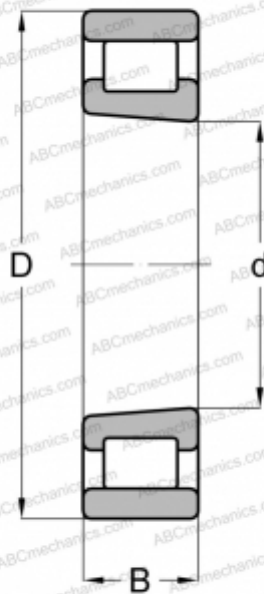

N 1021 KM SP ABC

Цилиндрические роликоподшипники

ТИП: Роликоподшипники, Цилиндрические, Однорядные, Плавающие подшипники, с коническим отверстием, конусность 1:12, разъемные, с сепаратором

Технические характеристики

РАЗМЕРЫ, ММ

d	105,000
D	160,000
B	26,000

МАССА, КГ

1,823

ПРОИЗВОДИТЕЛЬ

[ABC](#)

АНАЛОГИ

FAG	N1021 K M1 SP
NSK	N 1021 KR
SKF	N1021 AKSP