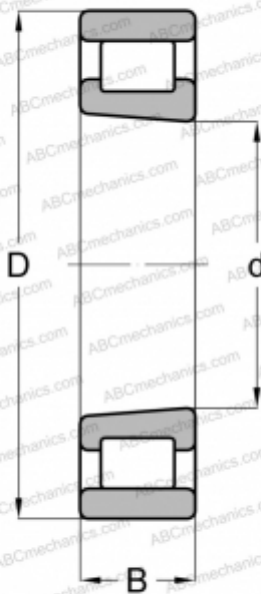

## N 1024 KM SP ABC

Цилиндрические роликоподшипники

ТИП: Роликоподшипники, Цилиндрические, Однорядные, Плавающие подшипники, с коническим отверстием, конусность 1:12, разъемные, с сепаратором

#### РАЗМЕРЫ, ММ

d	120,000
D	180,000
B	28,000

#### МАССА, КГ

2,477