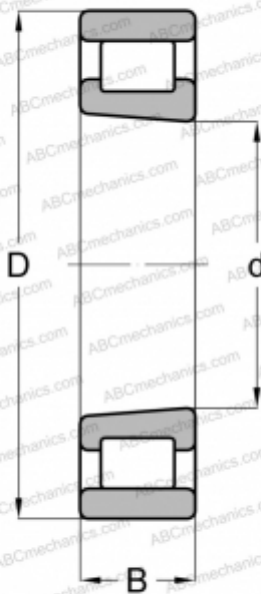

N 1028 KM SP ABC

Цилиндрические роликоподшипники

ТИП: Роликоподшипники, Цилиндрические, Однорядные, Плавающие подшипники, с коническим отверстием, конусность 1:12, разъемные, с сепаратором

Технические характеристики

РАЗМЕРЫ, ММ

d	140,000
D	210,000
B	33,000

МАССА, КГ

3,942

ПРОИЗВОДИТЕЛЬ

[ABC](#)

АНАЛОГИ

FAG	N1028 K M1 SP
NSK	N 1028 KR