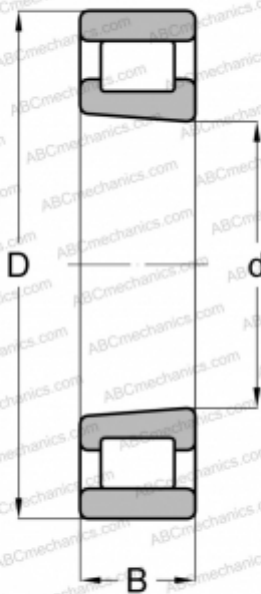

## N 1032 KM SP ABC

Цилиндрические роликоподшипники

ТИП: Роликоподшипники, Цилиндрические, Однорядные, Плавающие подшипники, с коническим отверстием, конусность 1:12, разъемные, с сепаратором

#### РАЗМЕРЫ, ММ

d	160,000
D	240,000
B	38,000