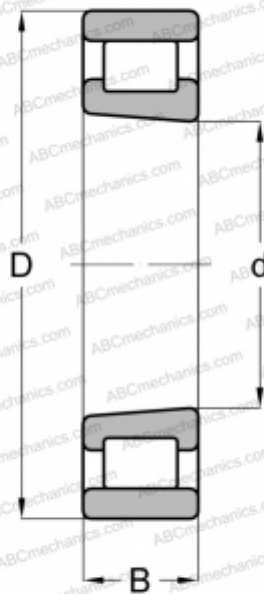

N 1034 KM SP ABC

Цилиндрические роликоподшипники

ТИП: Роликоподшипники, Цилиндрические, Однорядные, Плавающие подшипники, с коническим отверстием, конусность 1:12, разъемные, с сепаратором

Технические характеристики

РАЗМЕРЫ, ММ

| | |
|---|---------|
| d | 170,000 |
| D | 260,000 |
| B | 42,000 |

МАССА, КГ

7,770

ПРОИЗВОДИТЕЛЬ

[ABC](#)

АНАЛОГИ

| | |
|-----|-------------------------------|
| FAG | N1034 K M1 SP |
|-----|-------------------------------|