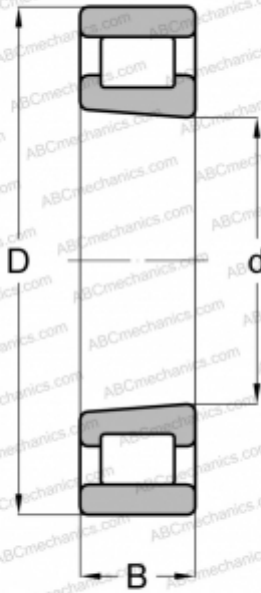

## N 1044 KM SP ABC

Цилиндрические роликоподшипники

ТИП: Роликоподшипники, Цилиндрические, Однорядные, Плавающие подшипники, с коническим отверстием, конусность 1:12, разъемные, с сепаратором

#### РАЗМЕРЫ, ММ

d	220,000
D	340,000
B	56,000