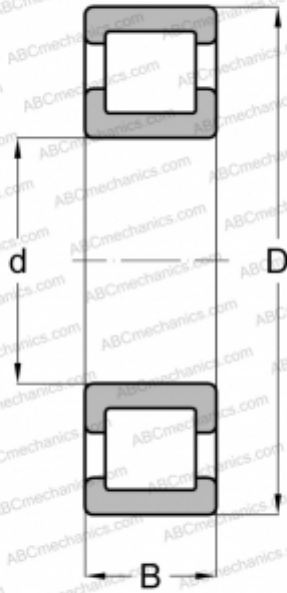

NC 203 RHP

Цилиндрические роликоподшипники

ТИП: Роликоподшипники, Цилиндрические, Однорядные, Внутреннее и наружное кольцо зафиксированы

Технические характеристики

РАЗМЕРЫ, ММ

d	17,000
D	40,000
B	12,000

МАССА, КГ