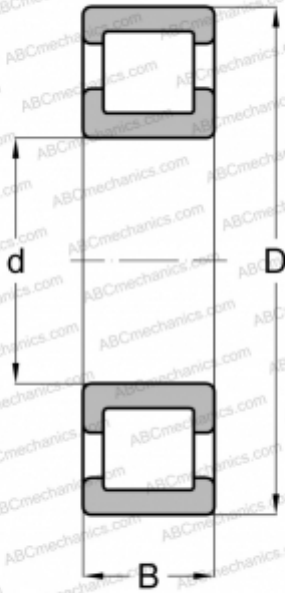

NC 205 RHP

Цилиндрические роликоподшипники

ТИП: Роликоподшипники, Цилиндрические, Однорядные, Внутреннее и наружное кольцо зафиксированы

Технические характеристики

РАЗМЕРЫ, ММ

d	25,000
D	52,000
B	15,000

МАССА, КГ

0,163

ПРОИЗВОДИТЕЛЬ

[RHP](#)

АНАЛОГИ

ABC	R-125 LL
NORMA HOFFMAN	R 125 LL
HOFFMANN	R 125 LL
R&M	LLRJN 25