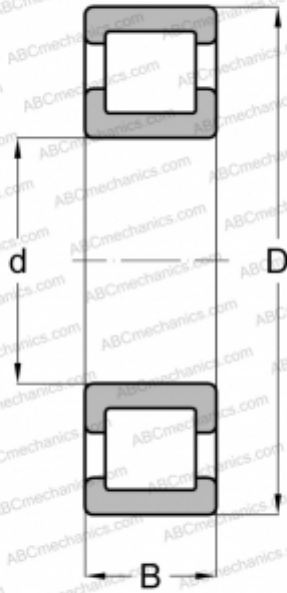

## R-135 LL ABC

Цилиндрические роликоподшипники

ТИП: Роликоподшипники, Цилиндрические, Однорядные, Внутреннее и наружное кольцо зафиксированы

#### РАЗМЕРЫ, ММ

d	35,000
D	72,000
B	17,000